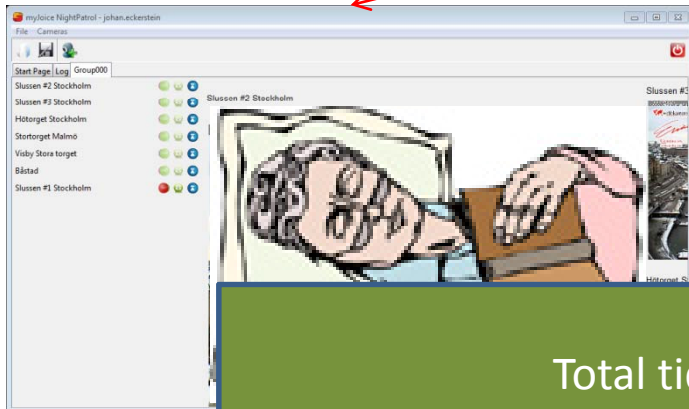

Proaktiv Tillsyn

Klockan är tre på morgonen, dags att titta till Stina

NattPatrull

Hur mår Stina?

Skönt, allt är bra.

Total tid för tillsyn: 10 sekunder
Antal störda omsorgstagare: 0
Risk för personalen: 0

Reaktiv Tillsyn - Alarm

Lasse ligger och sover

Toalett

NattPatrull

Alarm!

Tid från incident till kvalificerat beslut: 5s